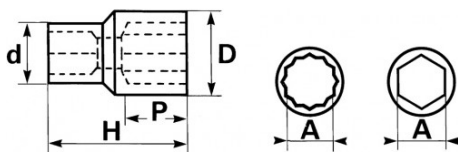

Niet-contractuele foto's en teksten. Niet op de openbare weg gooien. Document gegenereerd op 2024-05-04 07:17:26

SPECIFIEKE GEGEVENS

Omschrijving	DOP 12-KANT 3/4" VAN 1"5/8
Handelsreferentie	C-1"5/8
Gewicht (g)	495
H (mm)	65
d (mm)	38
D (mm)	56
P (mm)	30
A"	1"5/8
Garantie	O